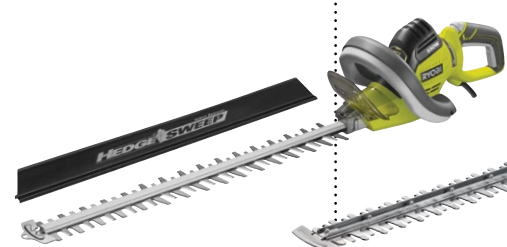

4999,-

AL-KO

RYOBI

TIGER

McCULLOCH

899⁹⁵

El hækkeklipper

- RHT6560RL.
- Effekt: 650 watt.
- Sværdlængde: 60 cm.
- Grenkapacitet: 30 mm.
- Vægt: 4,3 kg.

999⁹⁵

El hækkeklipper

- AHS 480-24 T.
- Effekt: 550 watt.
- Sværdlængde: 48 cm.
- Grenkapacitet: 24 mm.
- Vægt: 3,9 kg.

1199,-

Akku hækkeklipper

- RHT1851R15.
- Effekt: 18V 1,5 Ah Li-ion.
- Sværdlængde: 50 cm.
- Grenkapacitet: 18 mm.
- Vægt: 3,2 kg.