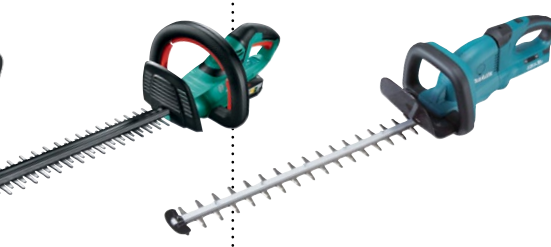

999⁹⁵

El hækkeklipper

- AHS 480-24 T.
- Effekt: 550 watt.
- Sværdlængde: 48 cm.
- Grenkapacitet: 24 mm.
- Vægt: 3,9 kg.

1199,-

Akku hækkeklipper

- RHT1851R15.
- Effekt: 18V 1,5 Ah Li-ion.
- Sværdlængde: 50 cm.
- Grenkapacitet: 18 mm.
- Vægt: 3,2 kg.

1299,-

Akku hækkeklipper

- AHS 53-20 LI.
- Effekt: 18V 2,5 Ah Li-ion.
- Sværdlængde: 53 cm.
- Grenkapacitet: 20 mm.
- Vægt: 2,6 kg.

2699,-

Akku hækkeklipper

- DUH651Z.
- Effekt: 2x18V 1,5-5,0 Ah Li-Ion.
- Sværdlængde: 65 cm.
- Grenkapacitet: 18 mm.
- Vægt: 5,2 kg.
- Ekskl. batteri og lader.